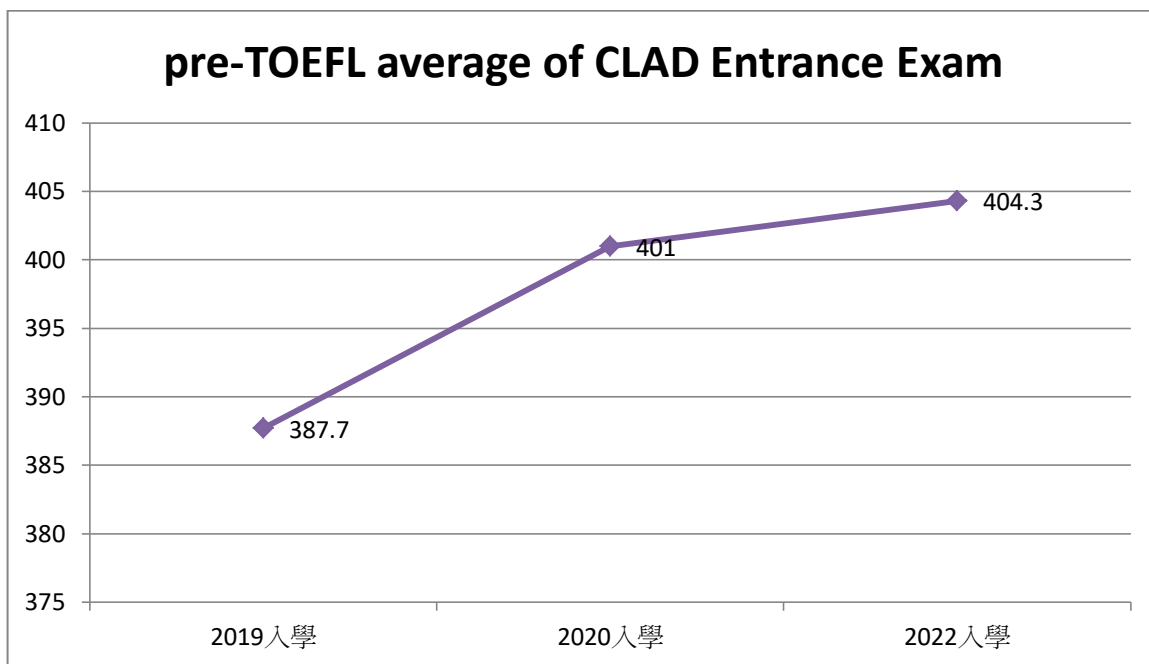

臺北基督學院 基督教博雅學系 TOEFL 成績統計表

【圖 1：學士班入學考試 pre-TOEFL (所有考生)平均成績成長圖】

* 2021年6月學士班單獨招生入學考試因應疫情, 沒有pre-TOEFL考試