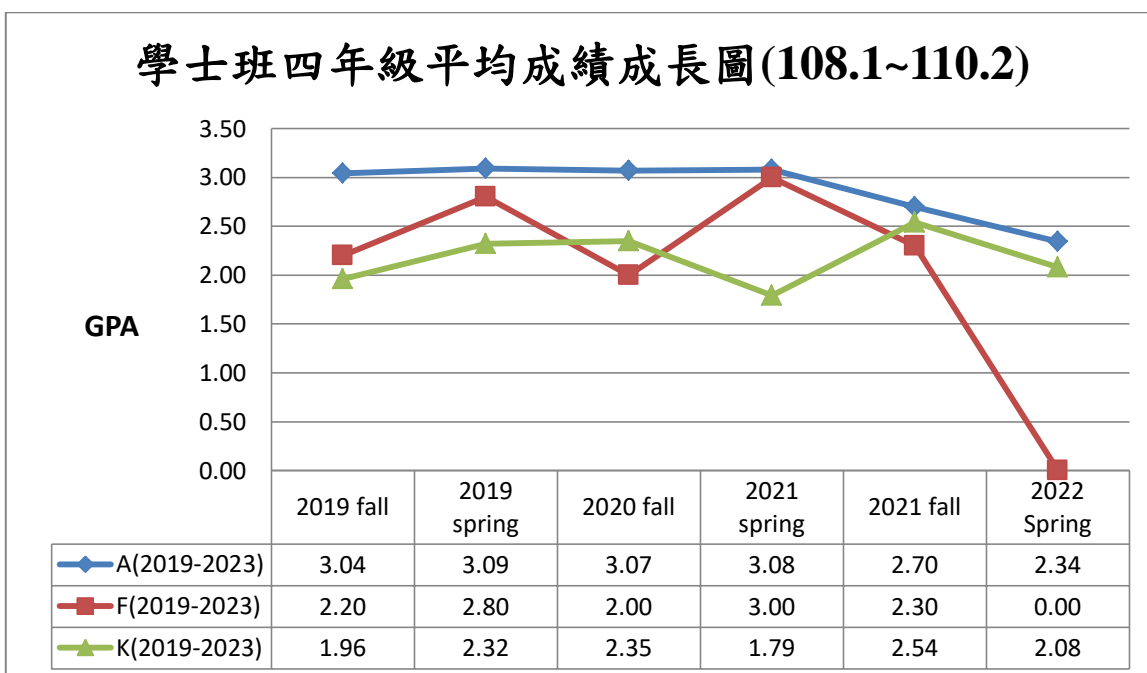

臺北基督學院 基督教博雅學系
自入學至本學期 班級之平均成績成長圖

學士班三年級平均成績成長圖(109.1~110.2)

學士班二年級平均成績成長圖(110.1~110.2)

依據學則第26條學業成績換算為等第或 G.P.A.之標準規定如下：

分數	等第	平均點數(GPA)
90-100	A	4
87-89	A-	3.7
83-86	B+	3.3
80-82	B	3
77-79	B-	2.7
73-76	C+	2.3
70-72	C	2
67-69	C-	1.7
63-66	D+	1.3
60-62	D	1
59 以下	F	不及格 Failure
	P	及格 Passing
	AU	旁聽 Audit