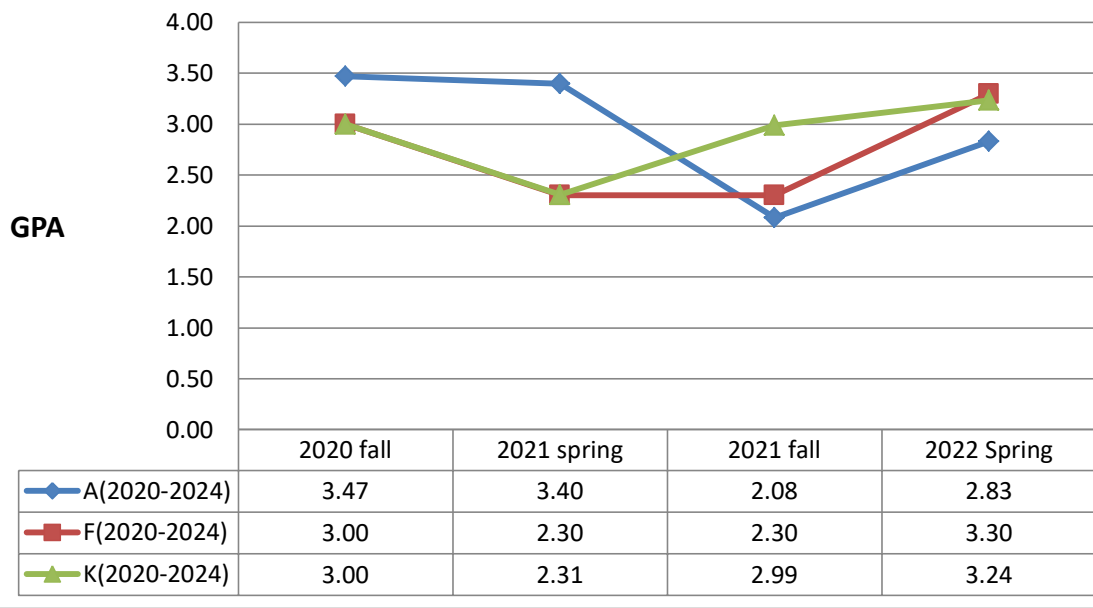

臺北基督學院 基督教博雅學系
自入學至本學期 班級之平均成績成長圖

學士班三年級平均成績成長圖(109.1~110.2)

學士班二年級平均成績成長圖(110.1~110.2)

依據學則第26條學業成績換算為等第或 G.P.A.之標準規定如下：

分數	等第	平均點數(GPA)
90-100	A	4
87-89	A-	3.7
83-86	B+	3.3
80-82	B	3
77-79	B-	2.7
73-76	C+	2.3
70-72	C	2
67-69	C-	1.7
63-66	D+	1.3
60-62	D	1
59 以下	F	不及格 Failure
	P	及格 Passing
	AU	旁聽 Audit