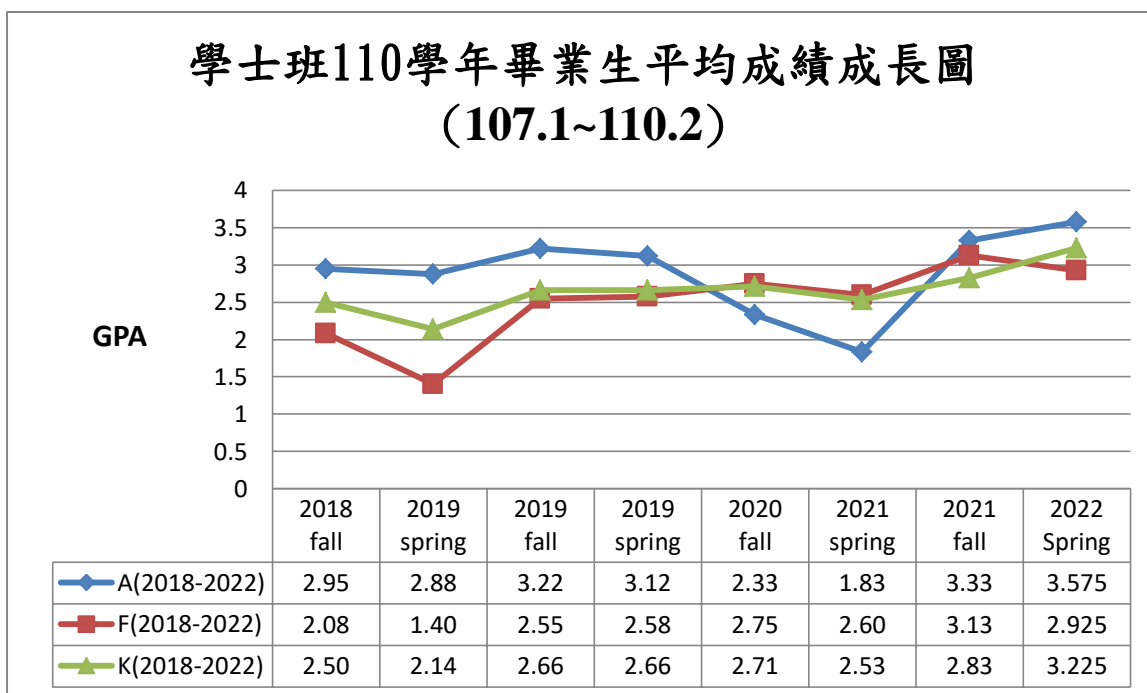

臺北基督學院 基督教博雅學系
自入學至本學期 班級之平均成績成長圖

學士班三年級平均成績成長圖(109.1~110.2)

學士班二年級平均成績成長圖(110.1~110.2)

依據學則第26條學業成績換算為等第或 G.P.A.之標準規定如下：

分數	等第	平均點數(GPA)
90-100	A	4
87-89	A-	3.7
83-86	B+	3.3
80-82	B	3
77-79	B-	2.7
73-76	C+	2.3
70-72	C	2
67-69	C-	1.7
63-66	D+	1.3
60-62	D	1
59 以下	F	不及格 Failure
	P	及格 Passing
	AU	旁聽 Audit