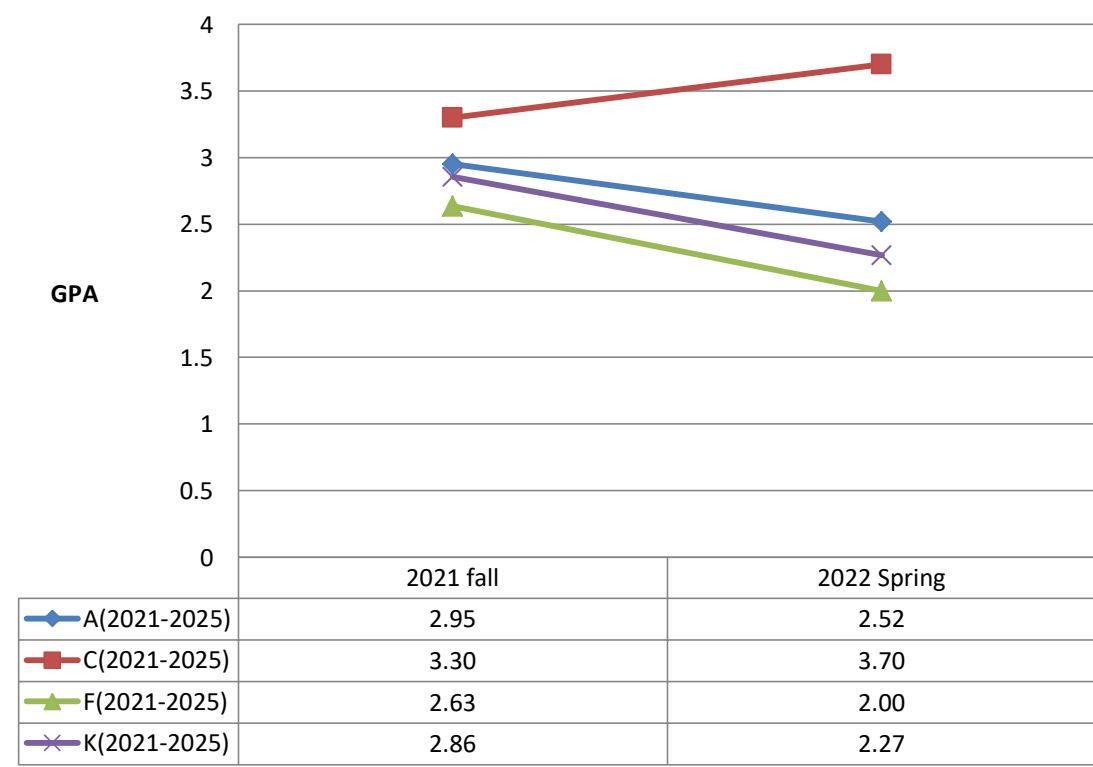

臺北基督學院 基督教博雅學系
自入學至本學期 班級之平均成績成長圖

學士班三年級平均成績成長圖(109.1~110.2)

學士班二年級平均成績成長圖(110.1~110.2)

依據學則第26條學業成績換算為等第或 G.P.A.之標準規定如下：

分數	等第	平均點數(GPA)
90-100	A	4
87-89	A-	3.7
83-86	B+	3.3
80-82	B	3
77-79	B-	2.7
73-76	C+	2.3
70-72	C	2
67-69	C-	1.7
63-66	D+	1.3
60-62	D	1
59 以下	F	不及格 Failure
	P	及格 Passing
	AU	旁聽 Audit